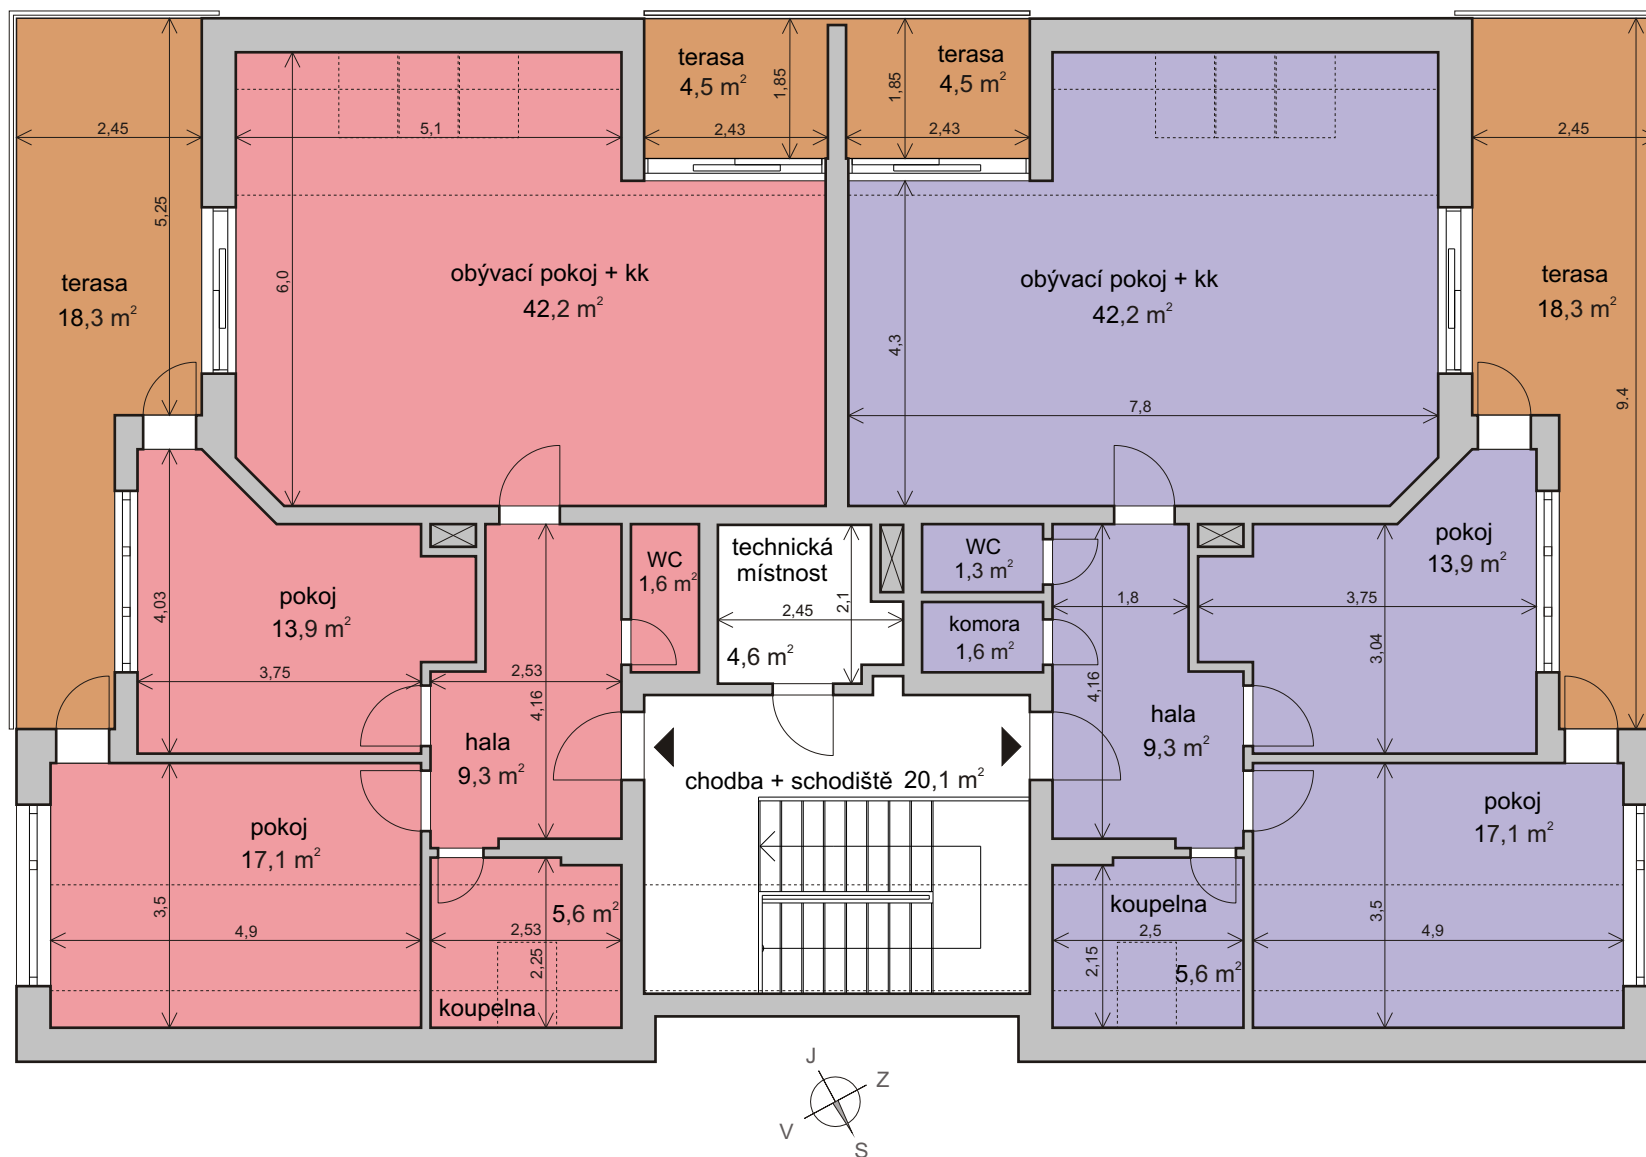

Byt č.4 3+kk 89,7 m² + terasy 22,8 m²

Byt č.5 3+kk 91,0 m² + terasy 22,8 m²

VILADŮM JIŽNÍ TERASY - PODKROVÍ