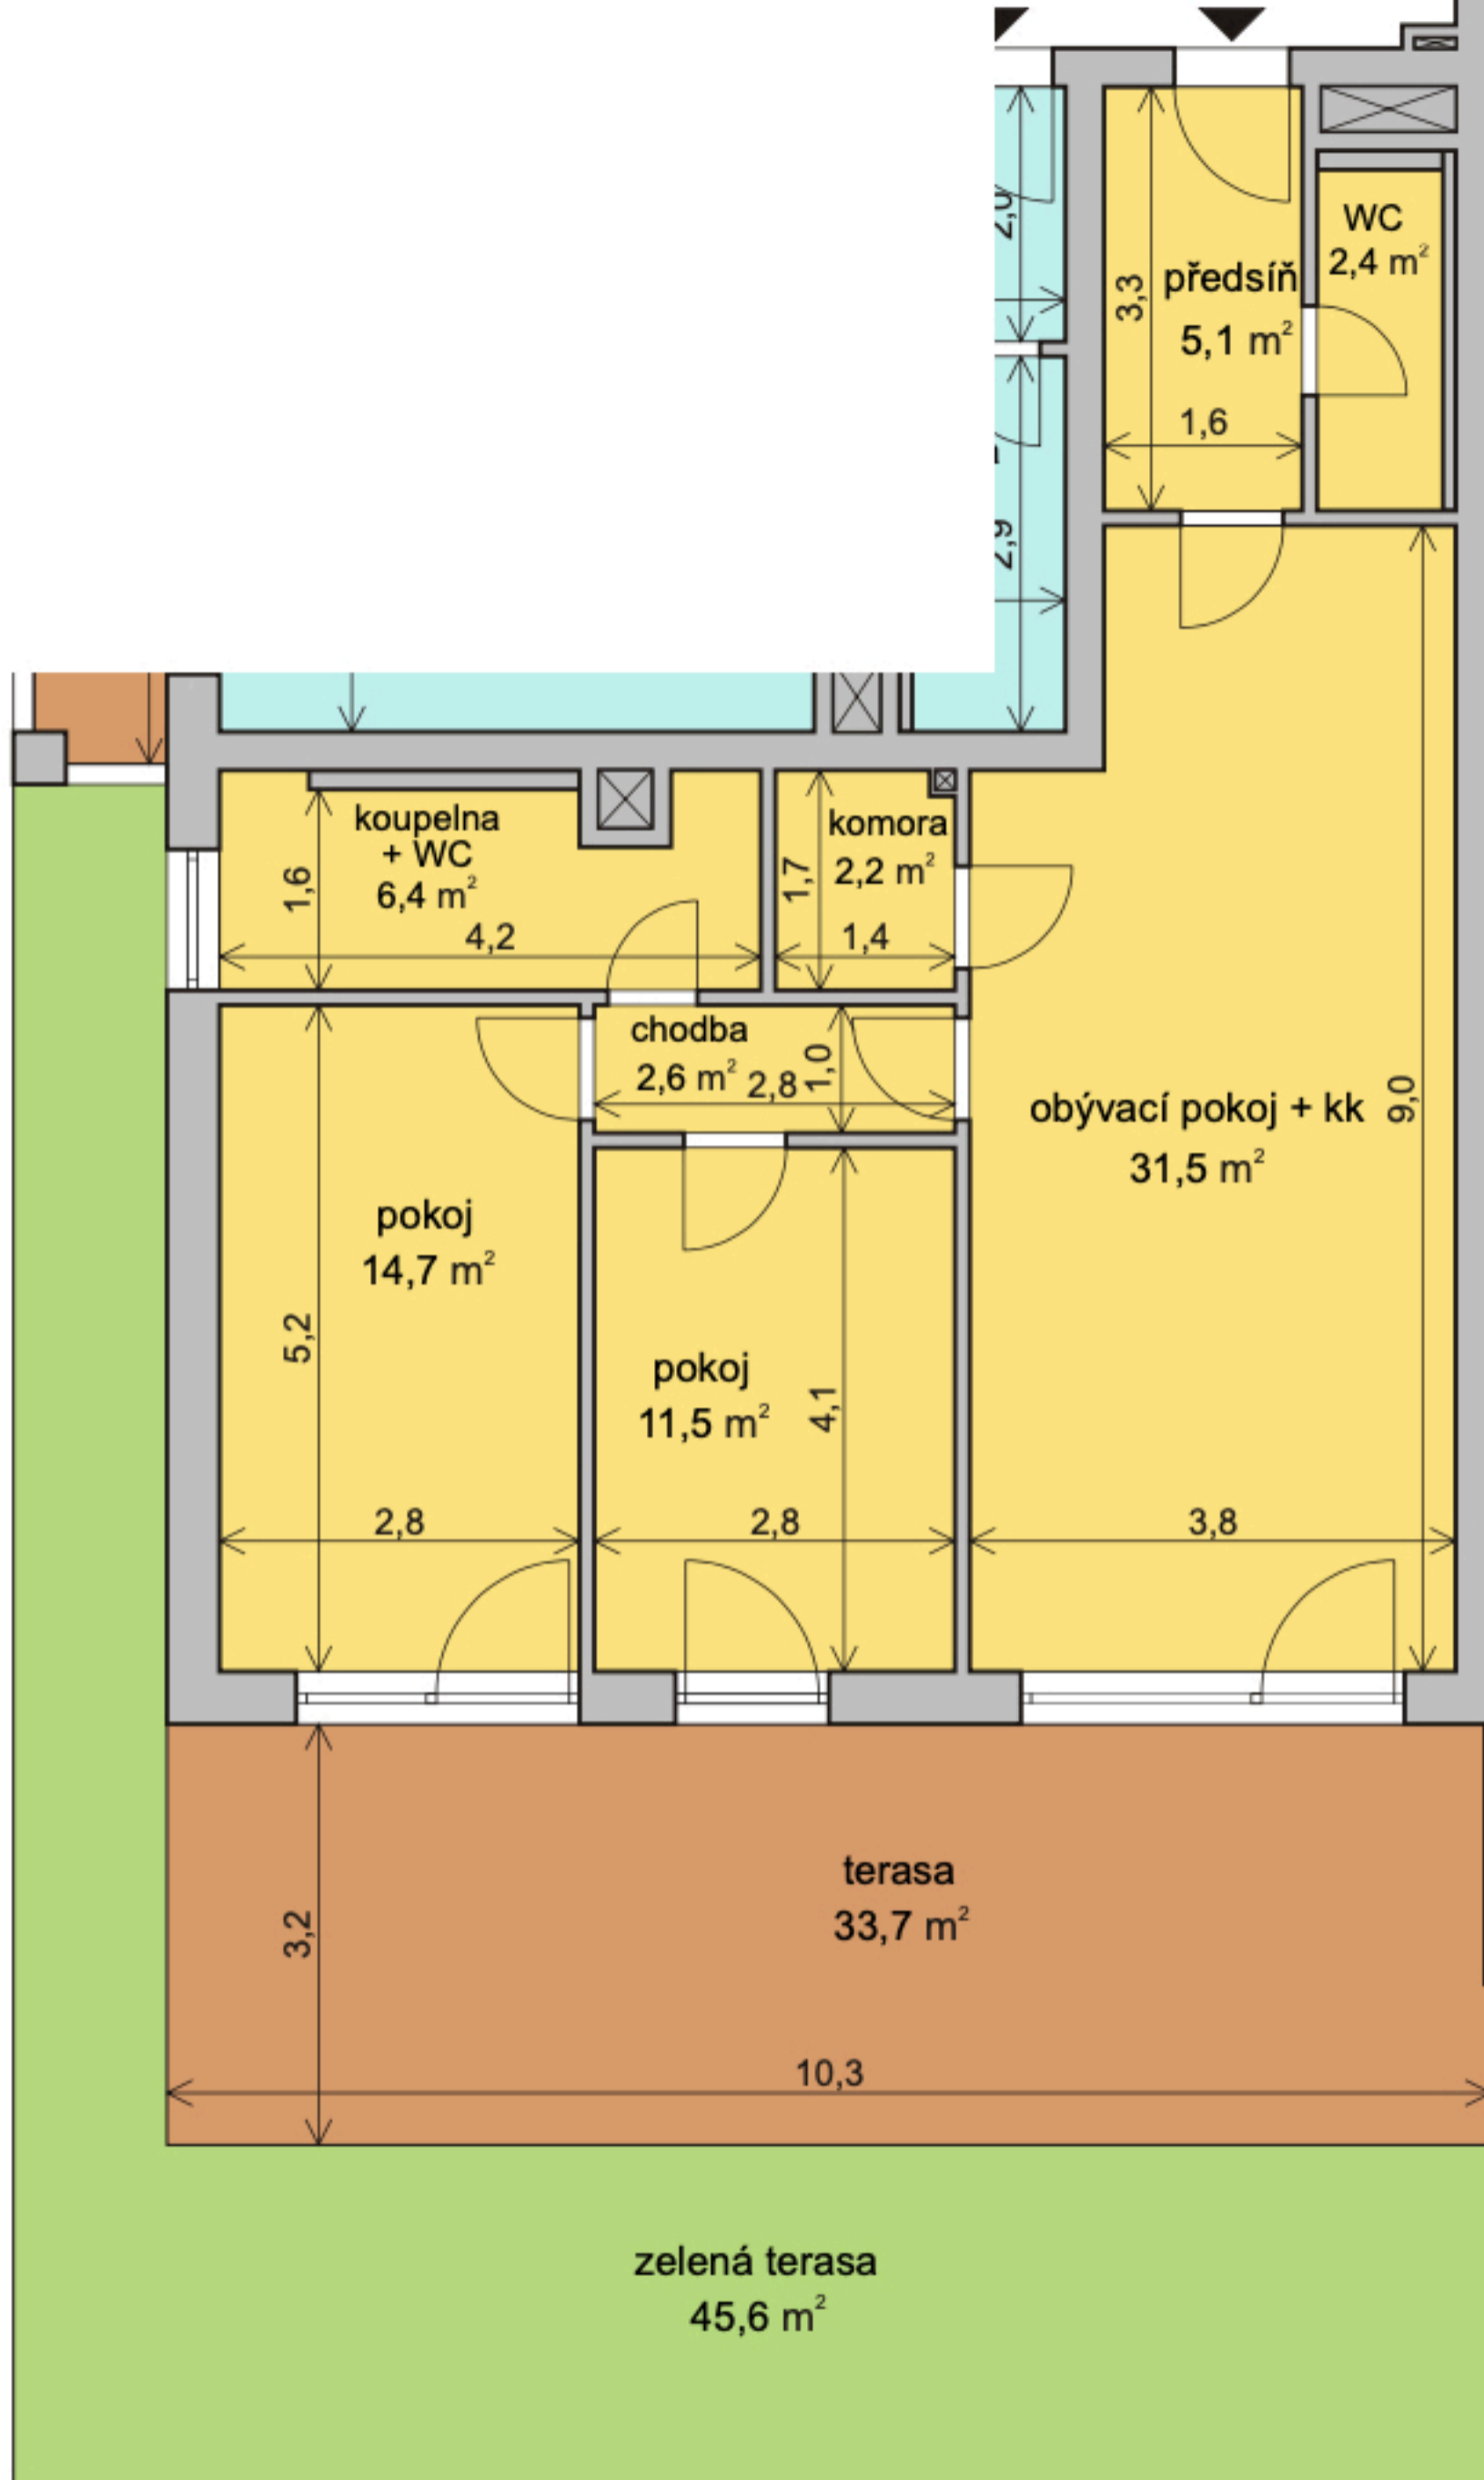

Byt A3 3+kk 83,2 m² + terasa 33,7 m² + zelená terasa 45,6 m²

Byt A3 3+kk 83,2 m² + terasa 33,7 m² + zelená terasa 45,6 m²