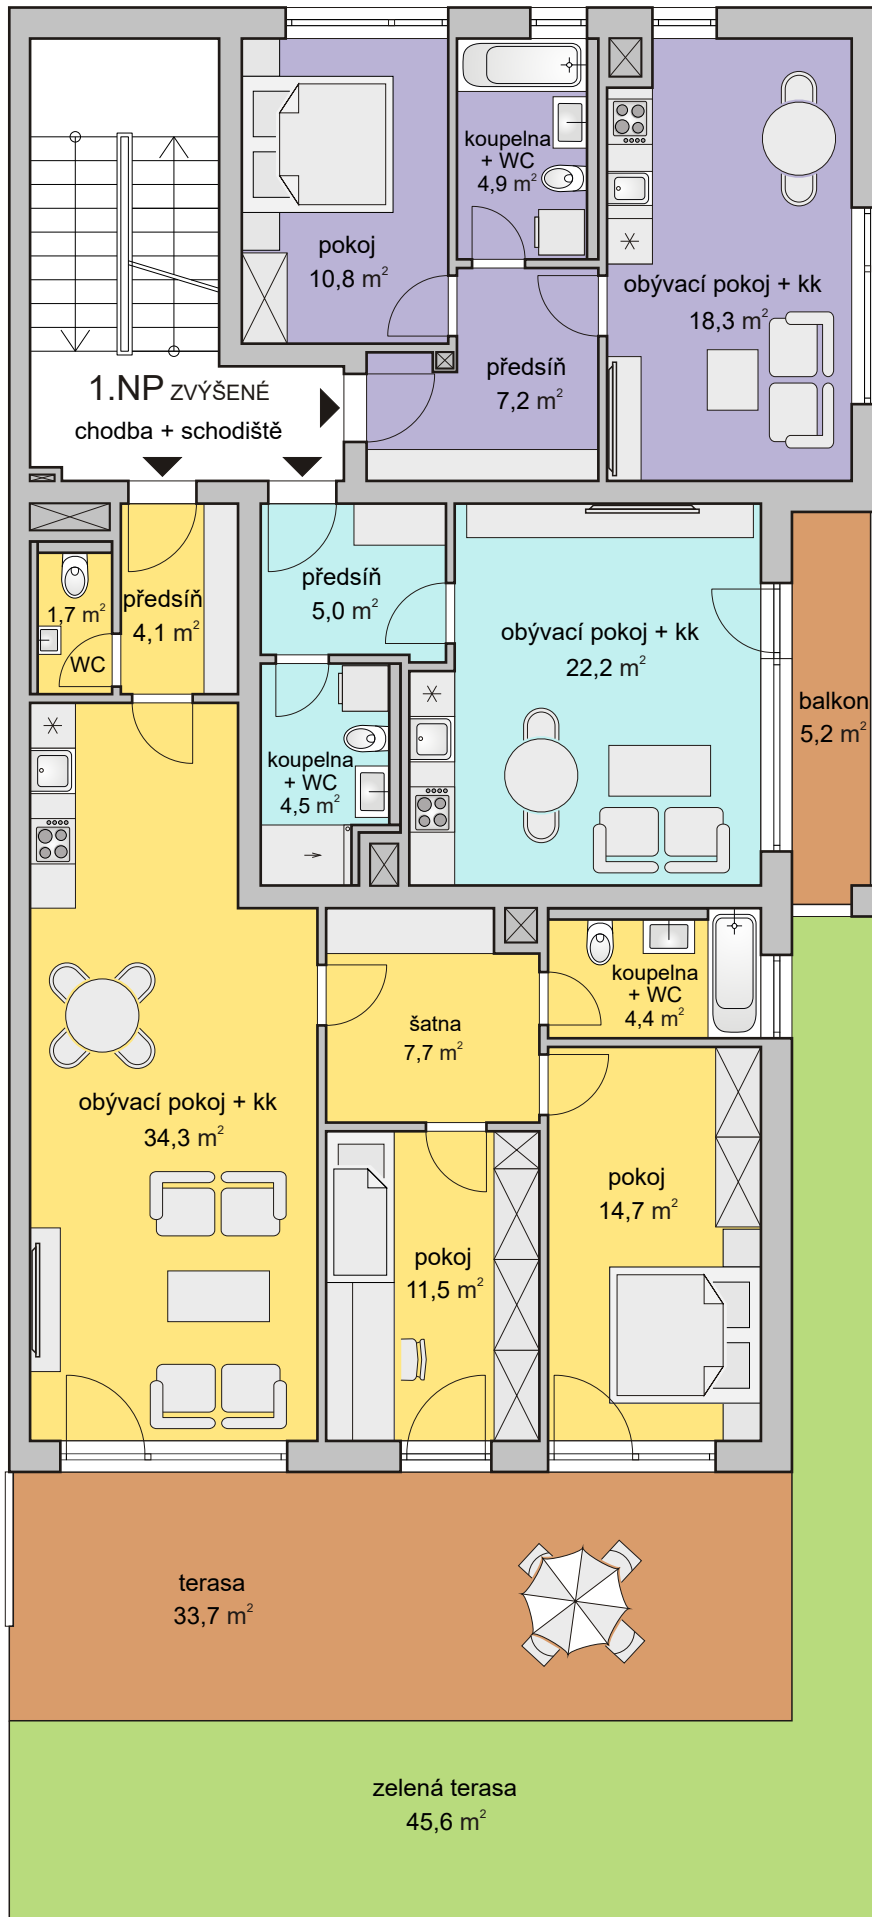

Byt B1 2+kk 43,8 m²

Byt B2 1+kk 33,3 m² + balkon 5,2 m²

Byt B3 3+kk 83,2 m² + terasa 33,7 m² + zelená terasa 45,6 m²

Byt B1 2+kk 43,8 m²

Byt B2 1+kk 33,3 m² + balkon 5,2 m²

Byt B3 3+kk 83,2 m² + terasa 33,7 m² + zelená terasa 45,6 m²