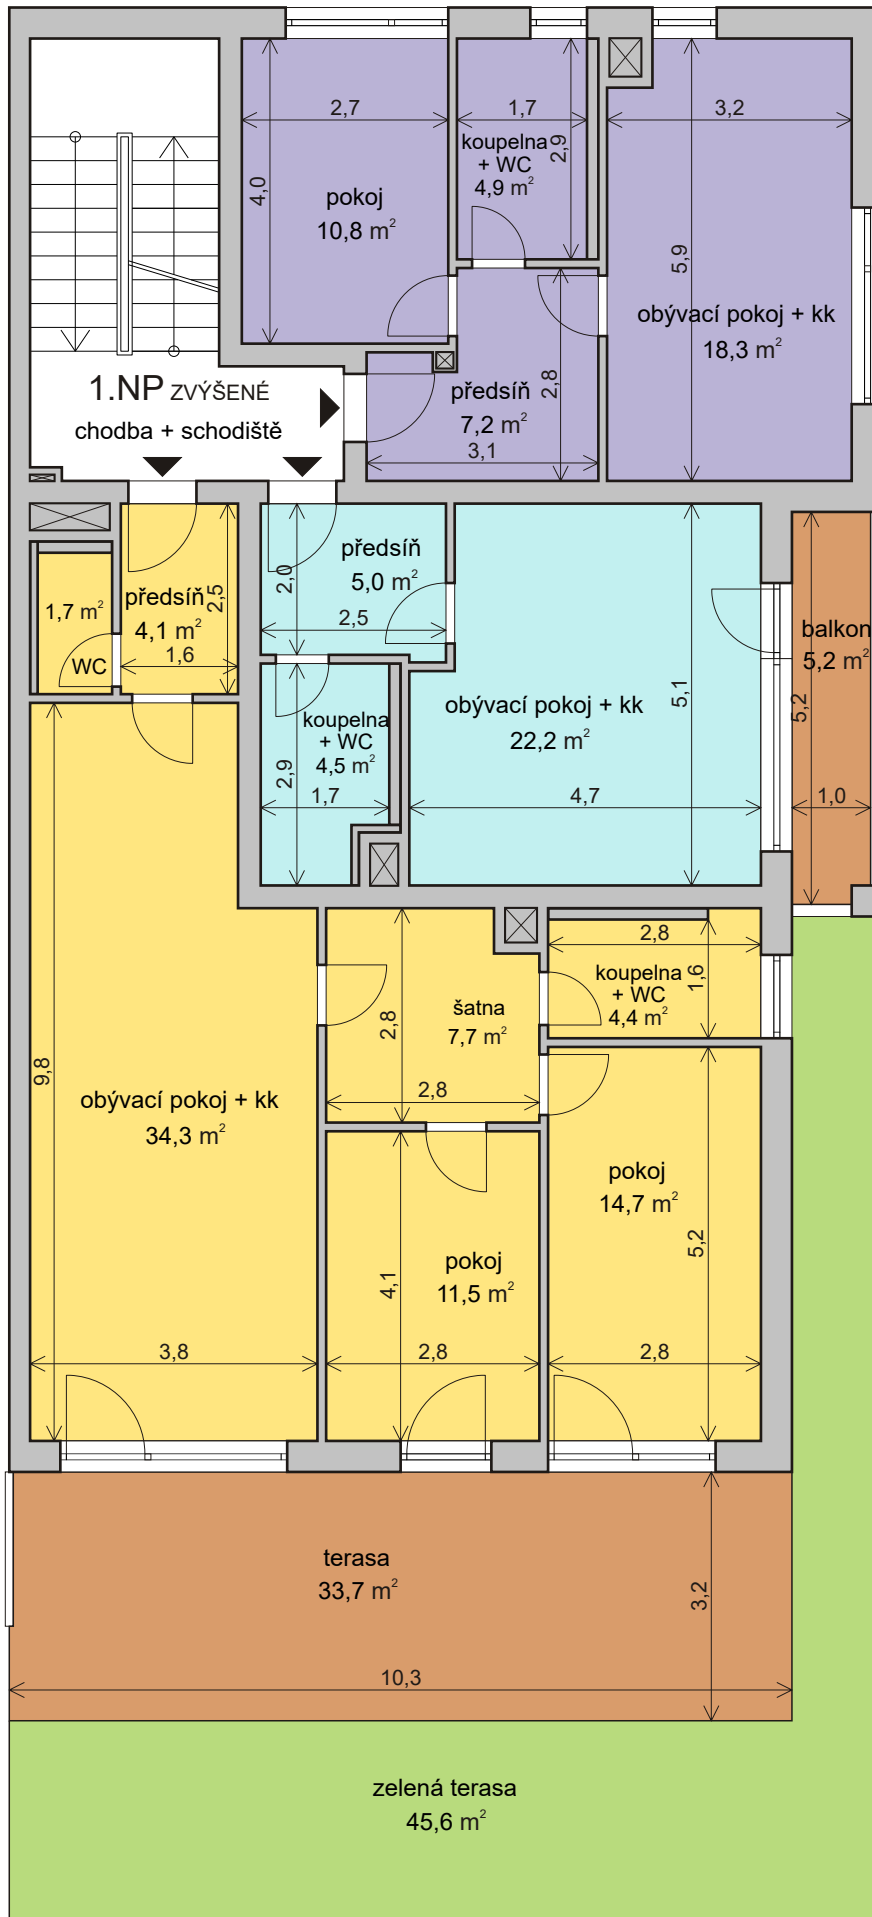

Byt B1 2+kk 43,8 m²

Byt B2 1+kk 33,3 m² + balkon 5,2 m²

Byt B3 3+kk 83,2 m² + terasa 33,7 m² + zelená terasa 45,6 m²

Byt B1 2+kk 43,8 m²

Byt B2 1+kk 33,3 m² + balkon 5,2 m²

Byt B3 3+kk 83,2 m² + terasa 33,7 m² + zelená terasa 45,6 m²