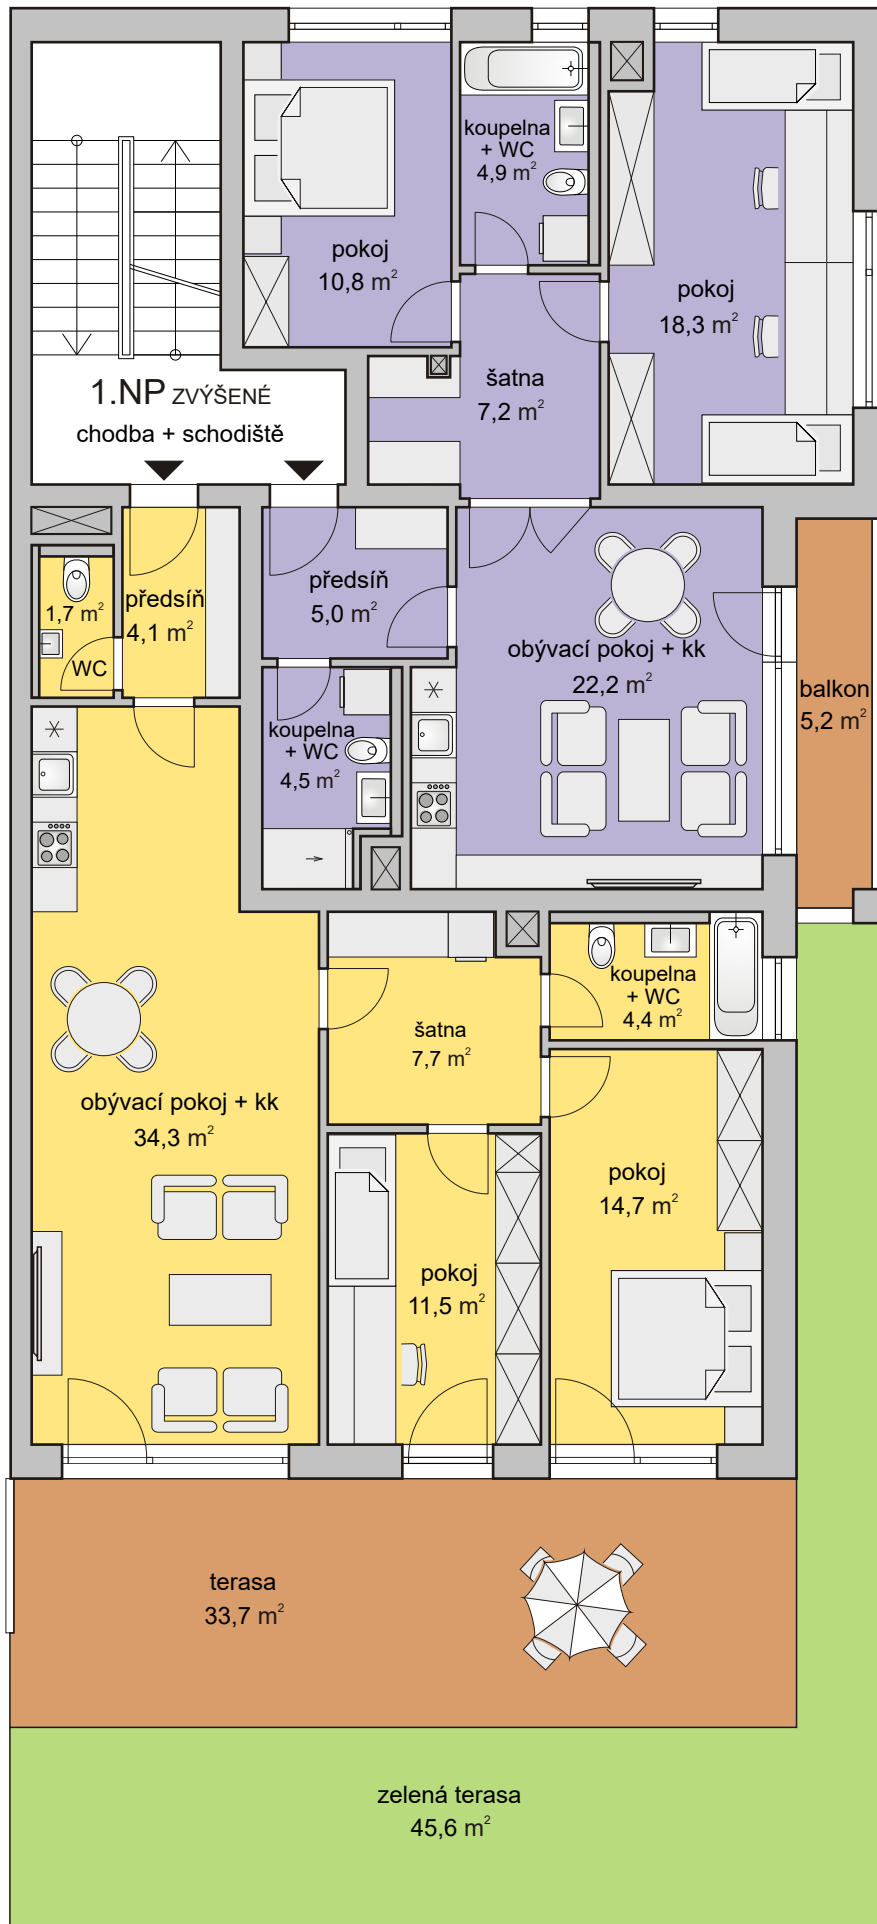

Byt B1+B2 3+kk 77,1 m² + balkon 5,2 m²

Byt B3 3+kk 83,2 m² + terasa 33,7 m² + zelená terasa 45,6 m²

Byt B1+B2 3+kk 77,1 m² + balkon 5,2 m²

Byt B3 3+kk 83,2 m² + terasa 33,7 m² + zelená terasa 45,6 m²