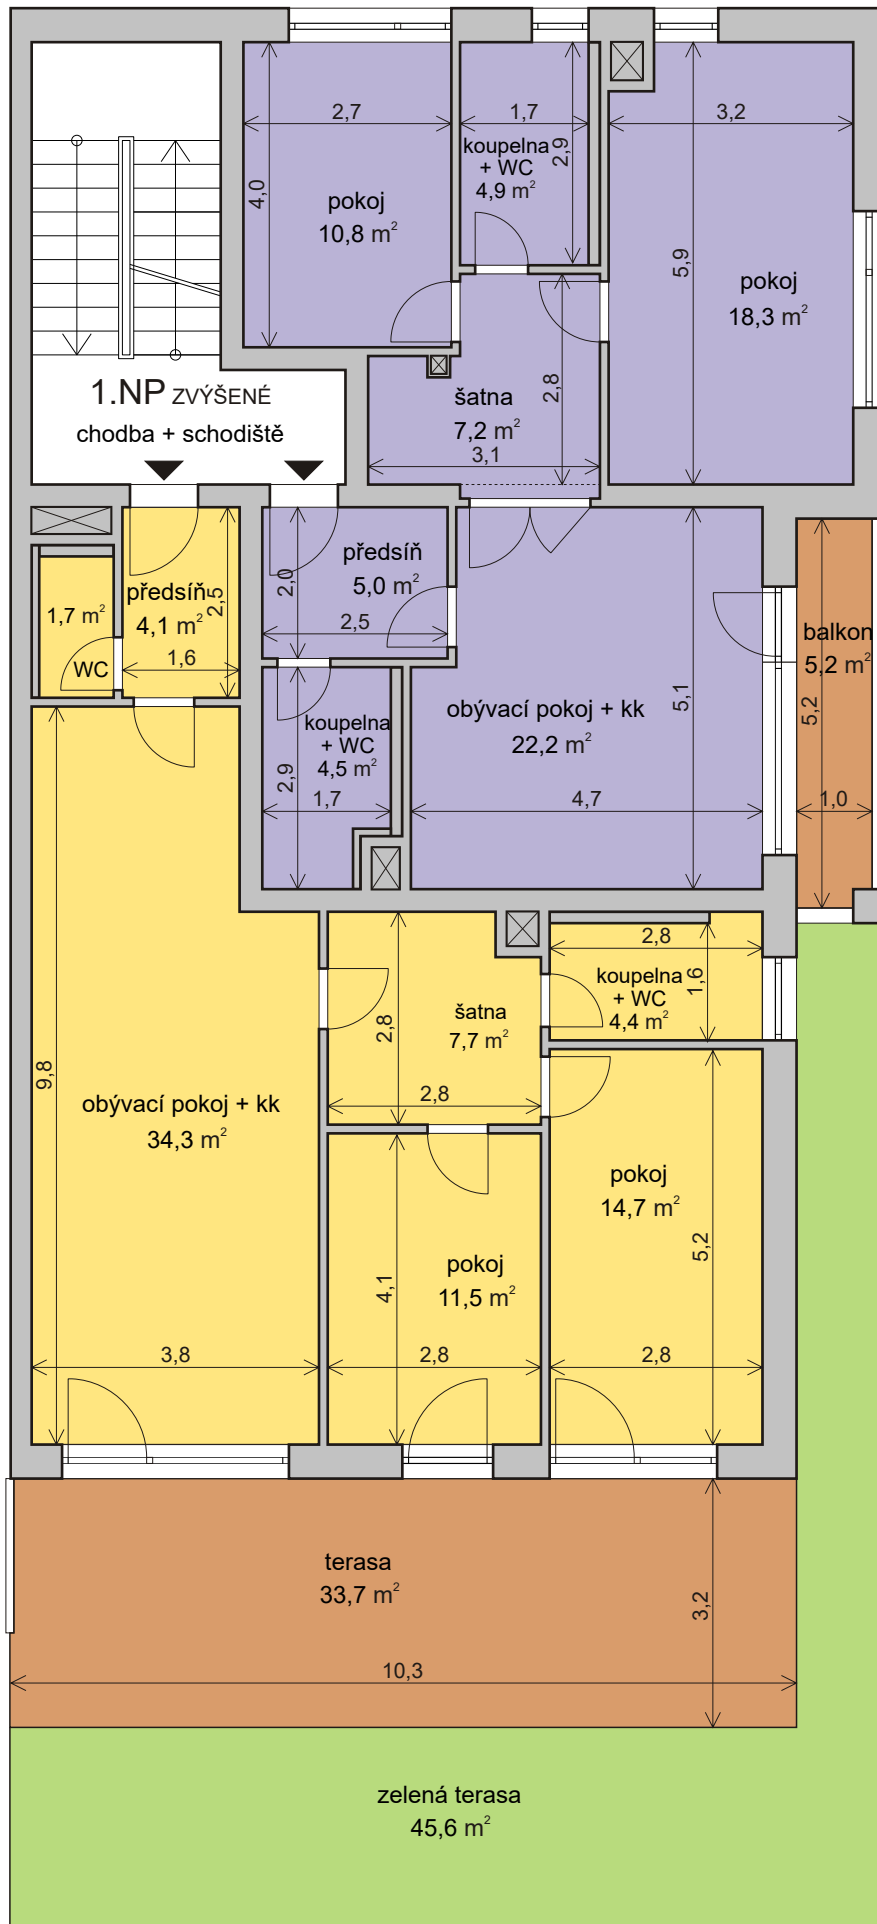

Byt B1+B2 3+kk 77,1 m² + balkon 5,2 m²

Byt B3 3+kk 83,2 m² + terasa 33,7 m² + zelená terasa 45,6 m²

Byt B1+B2 3+kk 77,1 m² + balkon 5,2 m²

Byt B3 3+kk 83,2 m² + terasa 33,7 m² + zelená terasa 45,6 m²