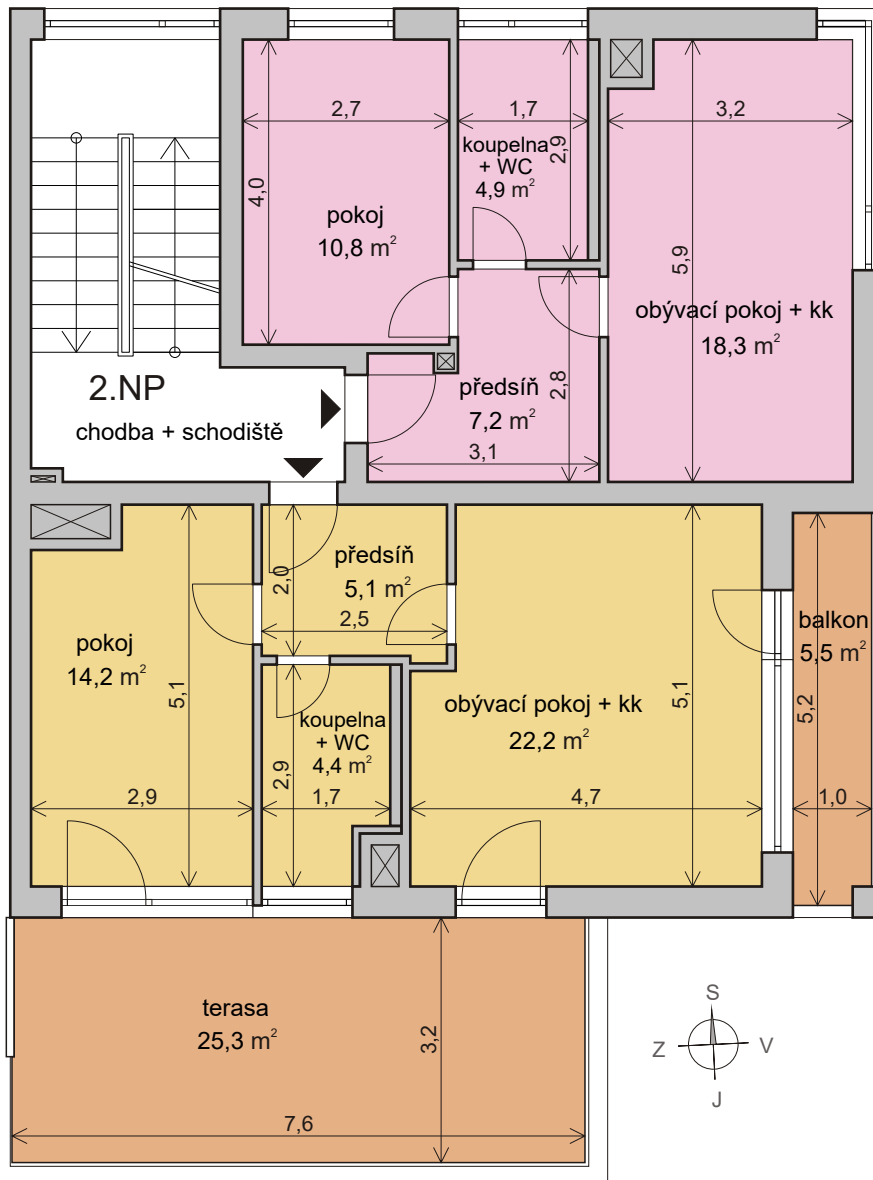

**Byt B4 2+kk 43,8 m<sup>2</sup>**

**Byt B5 2+kk 49,2 m<sup>2</sup> + terasa 25,3 m<sup>2</sup> + balkon 5,5 m<sup>2</sup>**

**Byt B4 2+kk 43,8 m<sup>2</sup>**

**Byt B5 2+kk 49,2 m<sup>2</sup> + terasa 25,3 m<sup>2</sup> + balkon 5,5 m<sup>2</sup>**