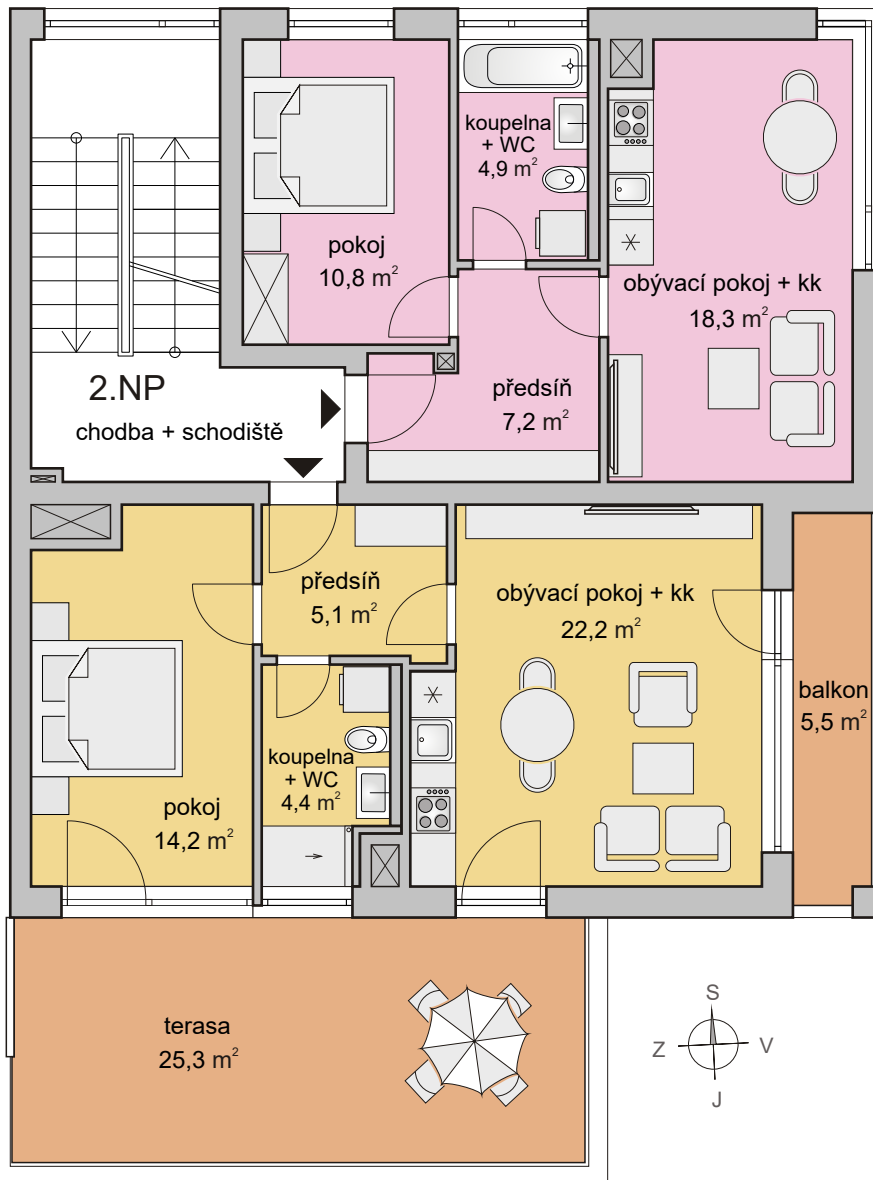

**Byt B4 2+kk 43,8 m<sup>2</sup>**

**Byt B5 2+kk 49,2 m<sup>2</sup> + terasa 25,3 m<sup>2</sup> + balkon 5,5 m<sup>2</sup>**

**Byt B4 2+kk 43,8 m<sup>2</sup>**

**Byt B5 2+kk 49,2 m<sup>2</sup> + terasa 25,3 m<sup>2</sup> + balkon 5,5 m<sup>2</sup>**