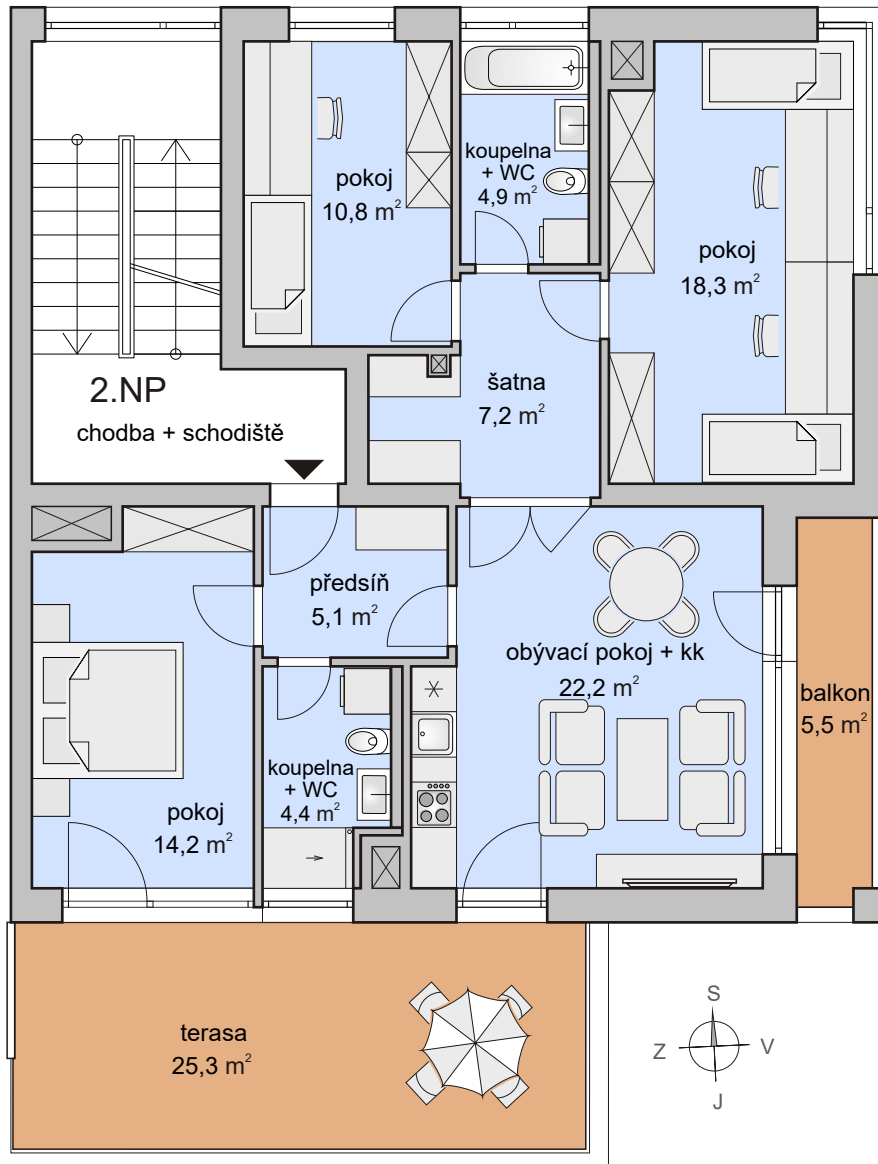

Byt B4+B5 4+kk 93,0 m² + terasa 25,3 m² + balkon 5,5 m²

Byt B4+B5 4+kk 93,0 m² + terasa 25,3 m² + balkon 5,5 m²