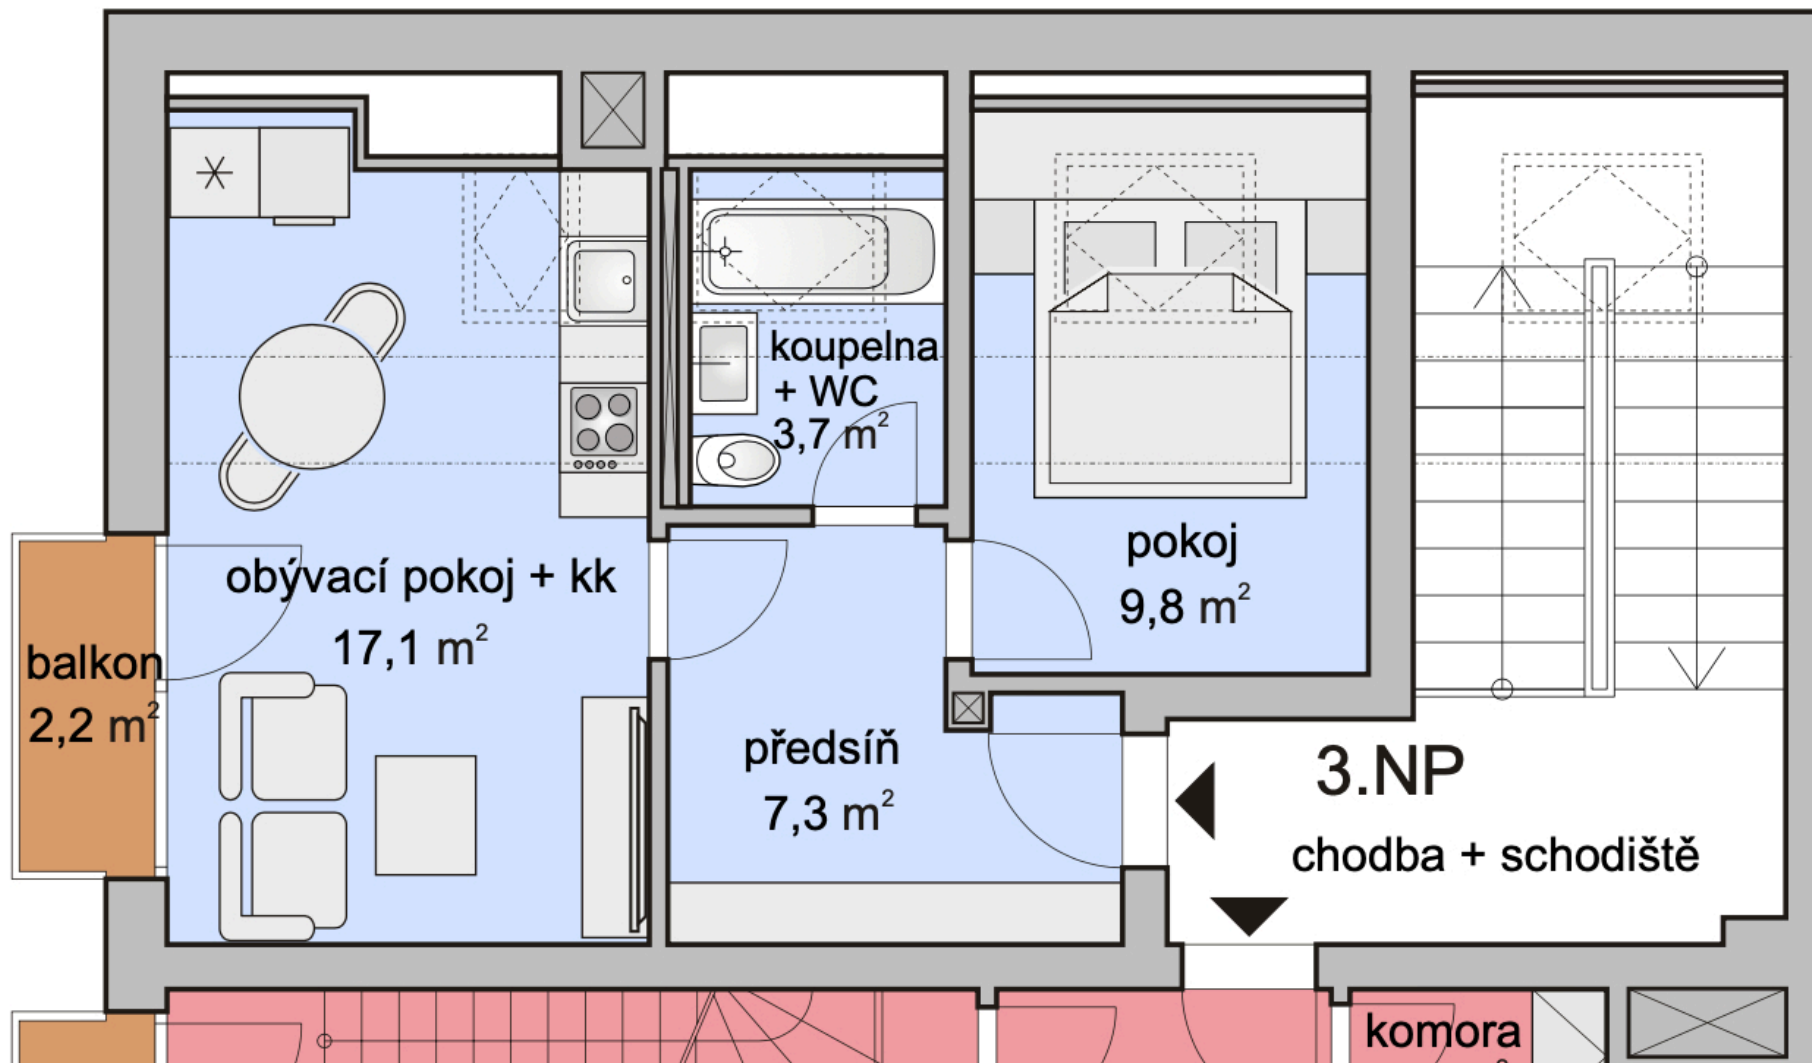

Byt A6 2+kk 40,1 m² + balkón 2,2 m²

Byt A6 2+kk 40,1 m² + balkón 2,2 m²