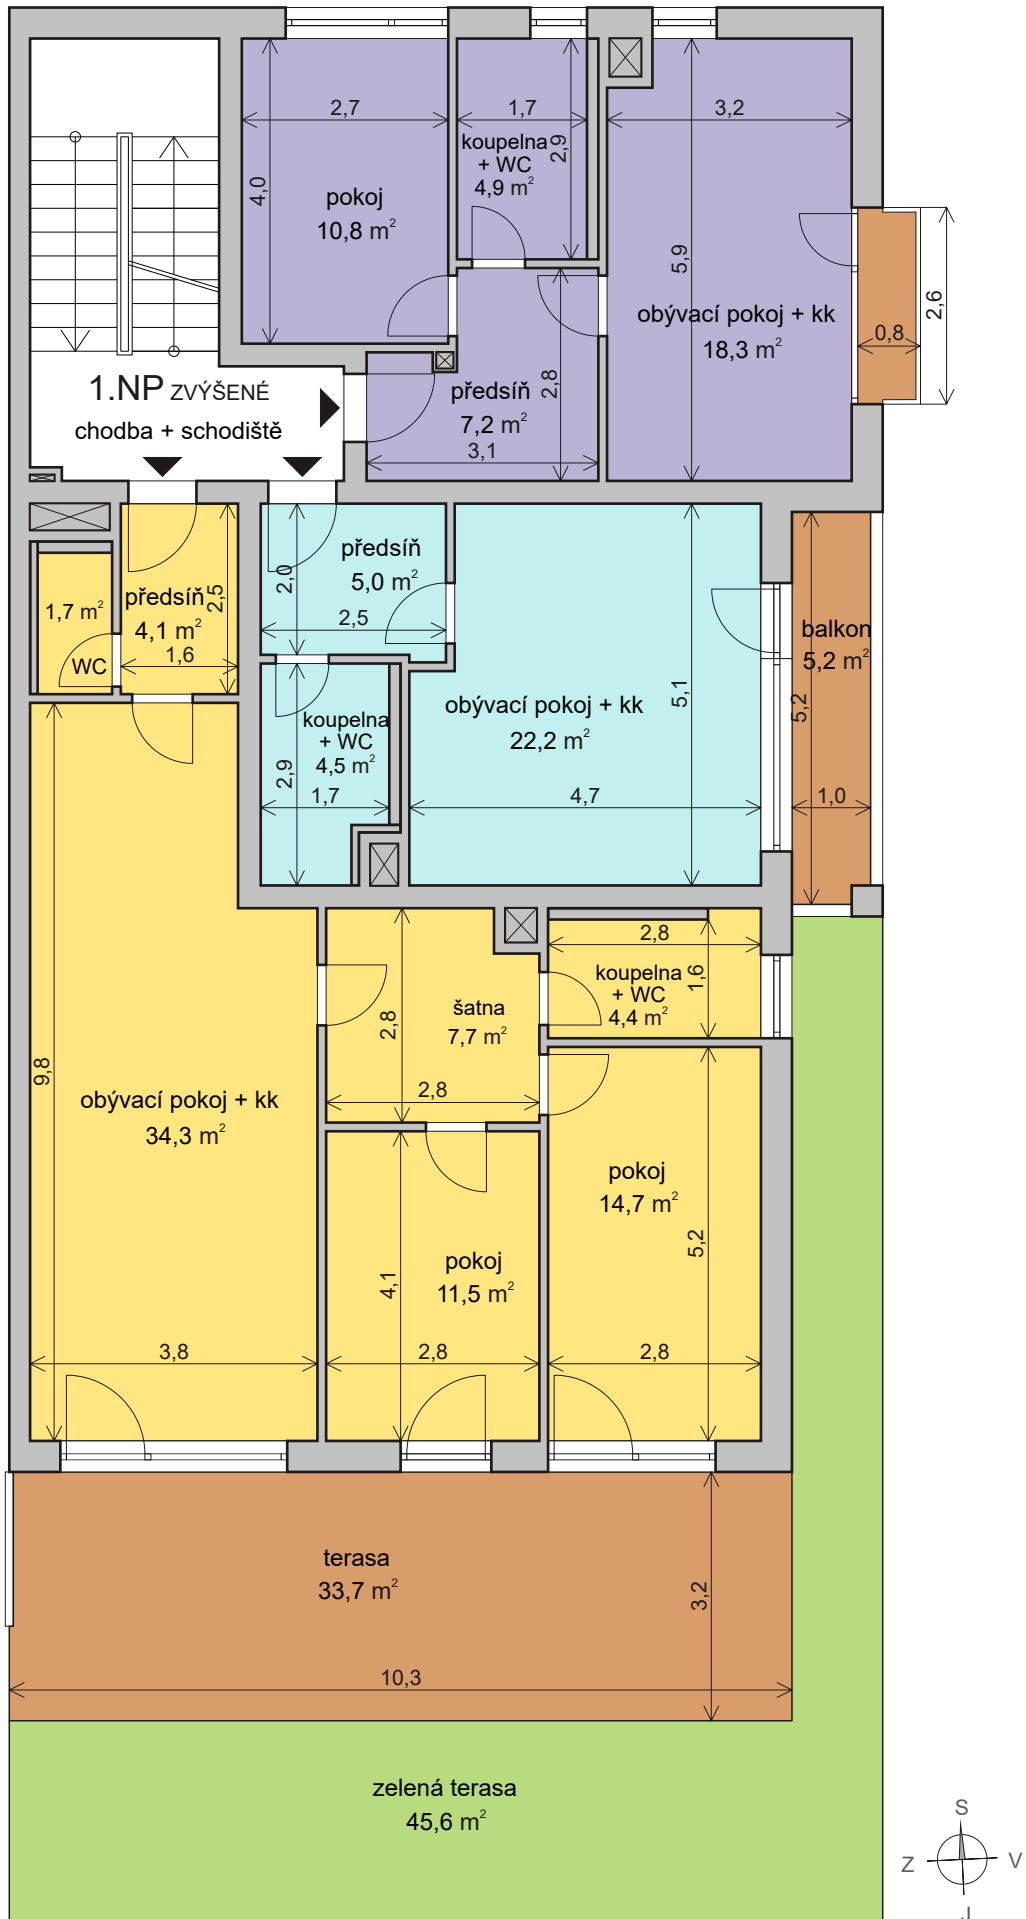

Byt B1 2+kk 43,8 m² + balkón 2,1 m²

Byt B2 1+kk 33,3 m² + balkón 5,2 m²

Byt B3 3+kk 83,2 m² + terasa 33,7 m² + zelená terasa 45,6 m²

Byt B1 2+kk 43,8 m² + balkón 2,1 m²

Byt B2 1+kk 33,3 m² + balkón 5,2 m²

Byt B3 3+kk 83,2 m² + terasa 33,7 m² + zelená terasa 45,6 m²