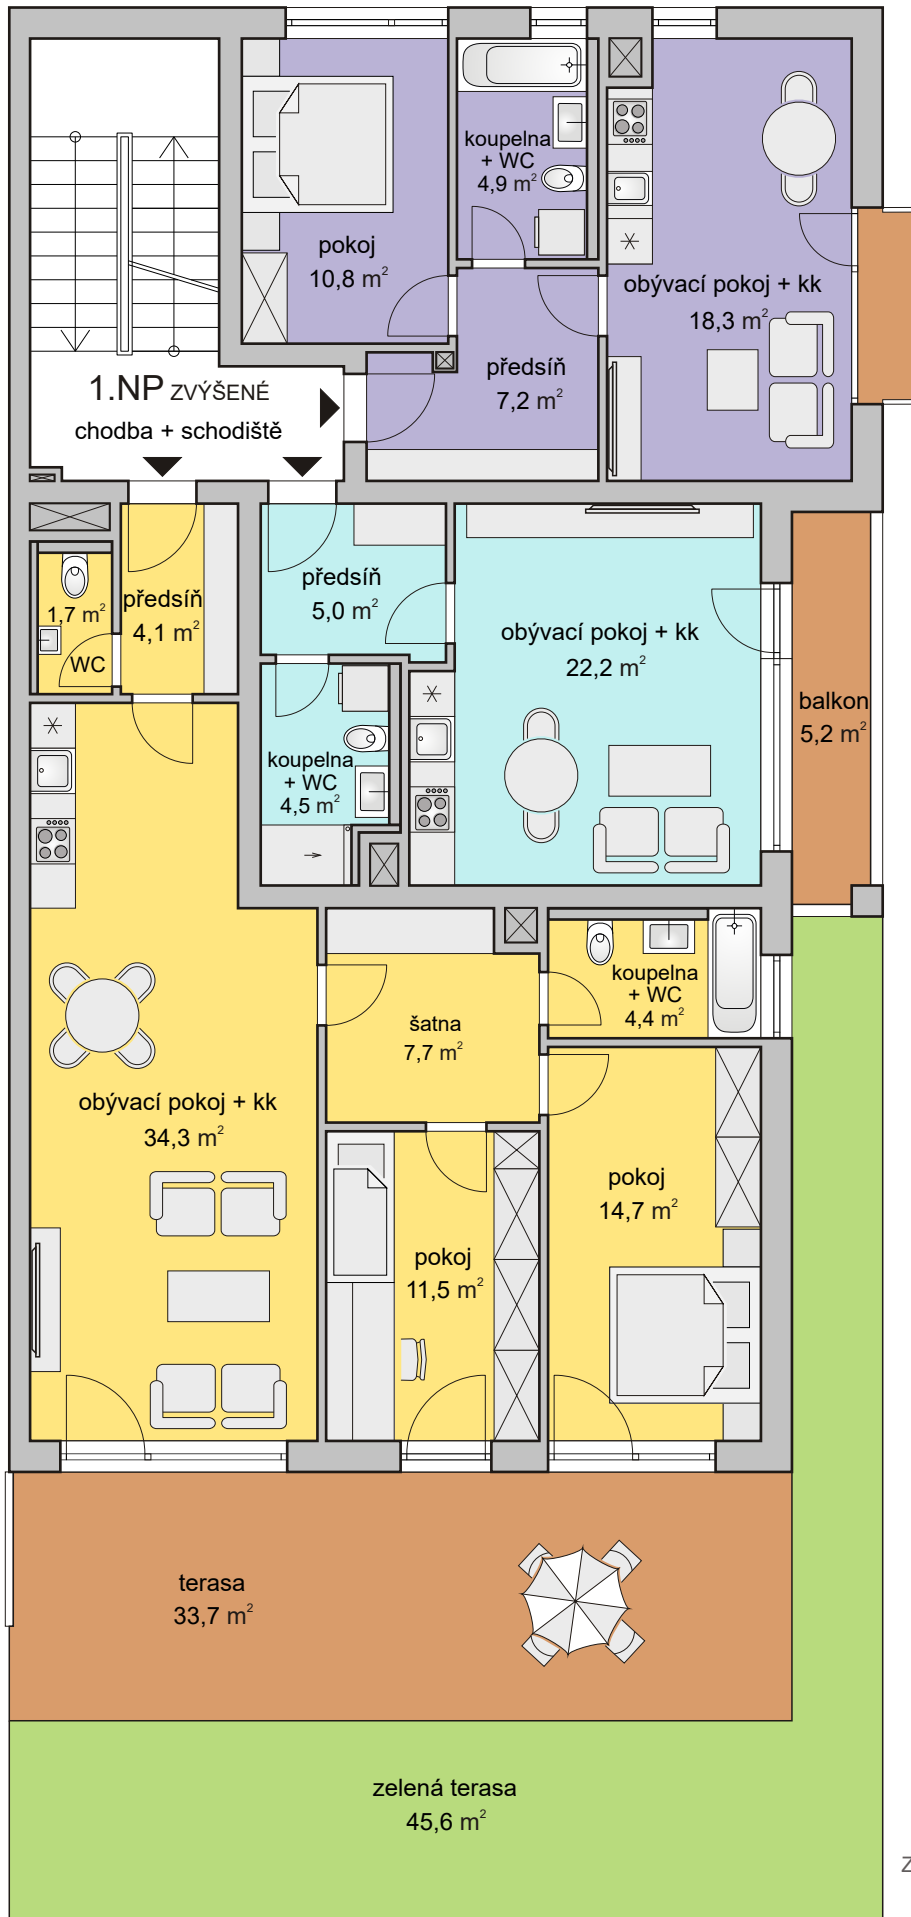

Byt B1 2+kk 43,8 m² + balkón 2,1 m²

Byt B2 1+kk 33,3 m² + balkón 5,2 m²

Byt B3 3+kk 83,2 m² + terasa 33,7 m² + zelená terasa 45,6 m²

Byt B1 2+kk 43,8 m² + balkón 2,1 m²

Byt B2 1+kk 33,3 m² + balkón 5,2 m²

Byt B3 3+kk 83,2 m² + terasa 33,7 m² + zelená terasa 45,6 m²