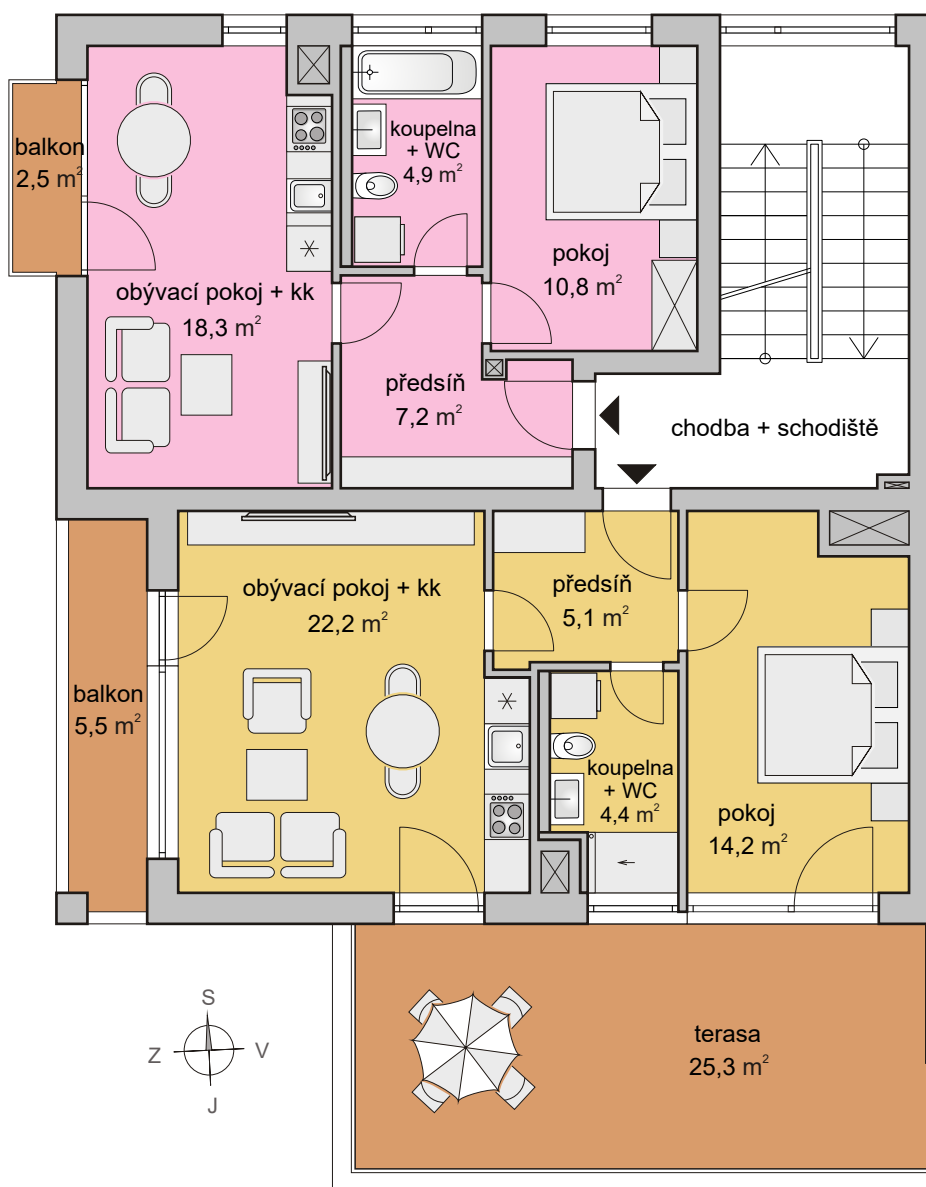

Byt A4 2+kk 43,8 m² + balkon 2,5 m²

Byt A5 2+kk 49,2 m² + terasa 25,3 m² + balkon 5,5 m²

Byt A4 2+kk 43,8 m² + balkon 2,5 m²

Byt A5 2+kk 49,2 m² + terasa 25,3 m² + balkon 5,5 m²