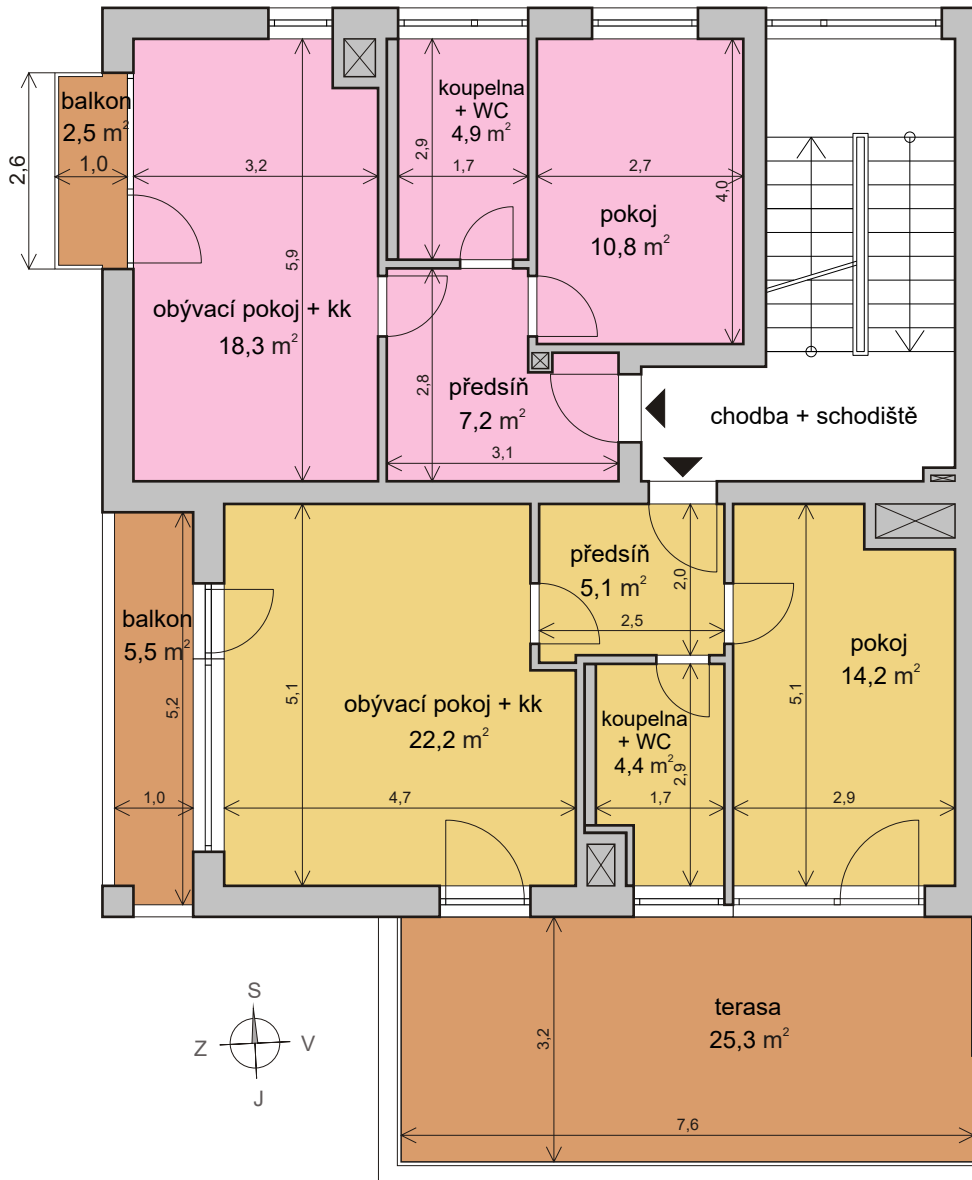

Byt A4 2+kk 43,8 m² + balkon 2,5 m²

Byt A5 2+kk 49,2 m² + terasa 25,3 m² + balkon 5,5 m²

Byt A4 2+kk 43,8 m² + balkon 2,5 m²

Byt A5 2+kk 49,2 m² + terasa 25,3 m² + balkon 5,5 m²