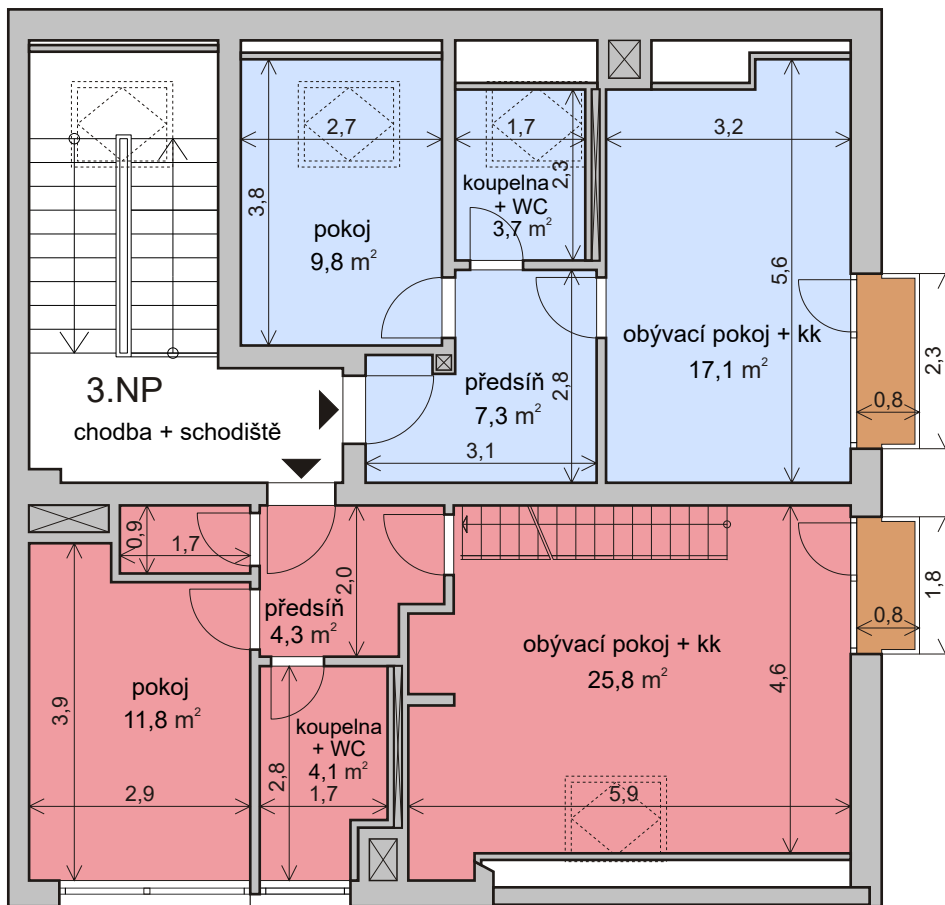

Byt B6 2+kk 40,1 m² + balkón 1,9 m²

Byt B7 4+kk+galerie 94,2 m² + balkón 1,5 m²

Byt B6 2+kk 40,1 m² + balkón 1,9 m²

Byt B7 4+kk+galerie 94,2 m² + balkón 1,5 m²