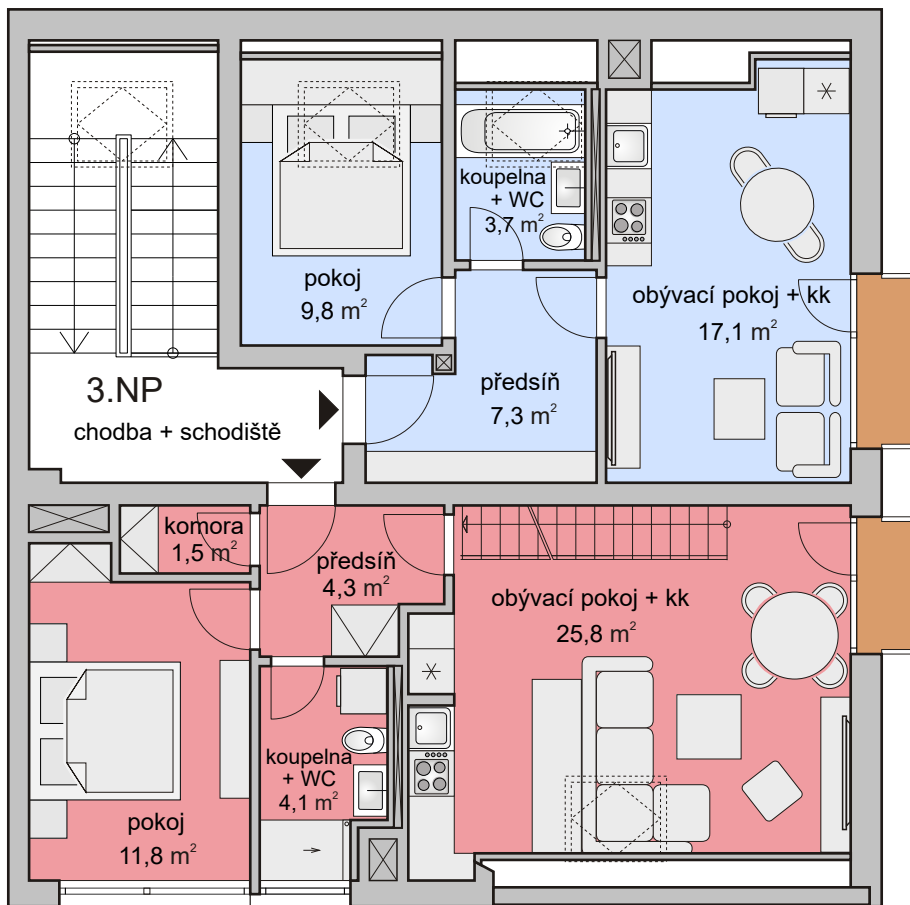

Byt B6 2+kk 40,1 m² + balkón 1,9 m²

Byt B7 4+kk+galerie 94,2 m² + balkón 1,5 m²

Byt B6 2+kk 40,1 m² + balkón 1,9 m²

Byt B7 4+kk+galerie 94,2 m² + balkón 1,5 m²