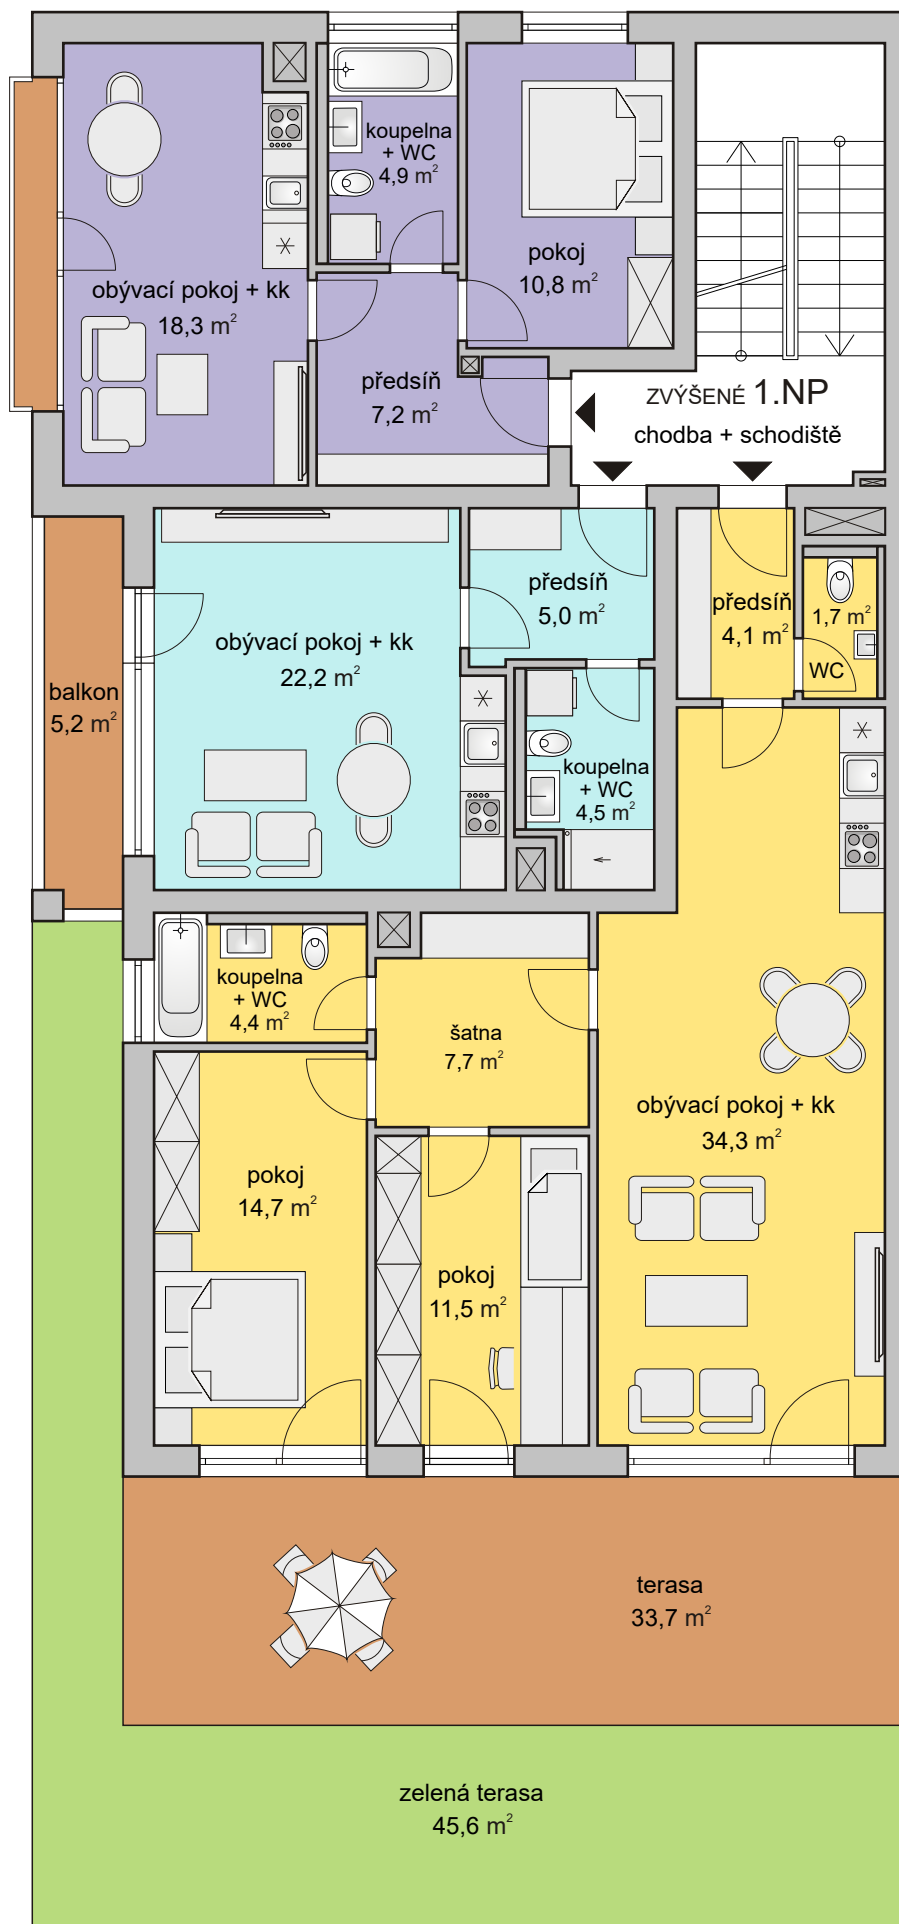

Byt A1 2+kk 43,8 m² + balkon 2,6 m²

Byt A2 1+kk 33,3 m² + balkon 5,2 m²

Byt A3 3+kk 83,2 m² + terasa 33,7 m² + zelená terasa 45,6 m²

Byt A1 2+kk 43,8 m² + balkon 2,6 m²

Byt A2 1+kk 33,3 m² + balkon 5,2 m²

Byt A3 3+kk 83,2 m² + terasa 33,7 m² + zelená terasa 45,6 m²