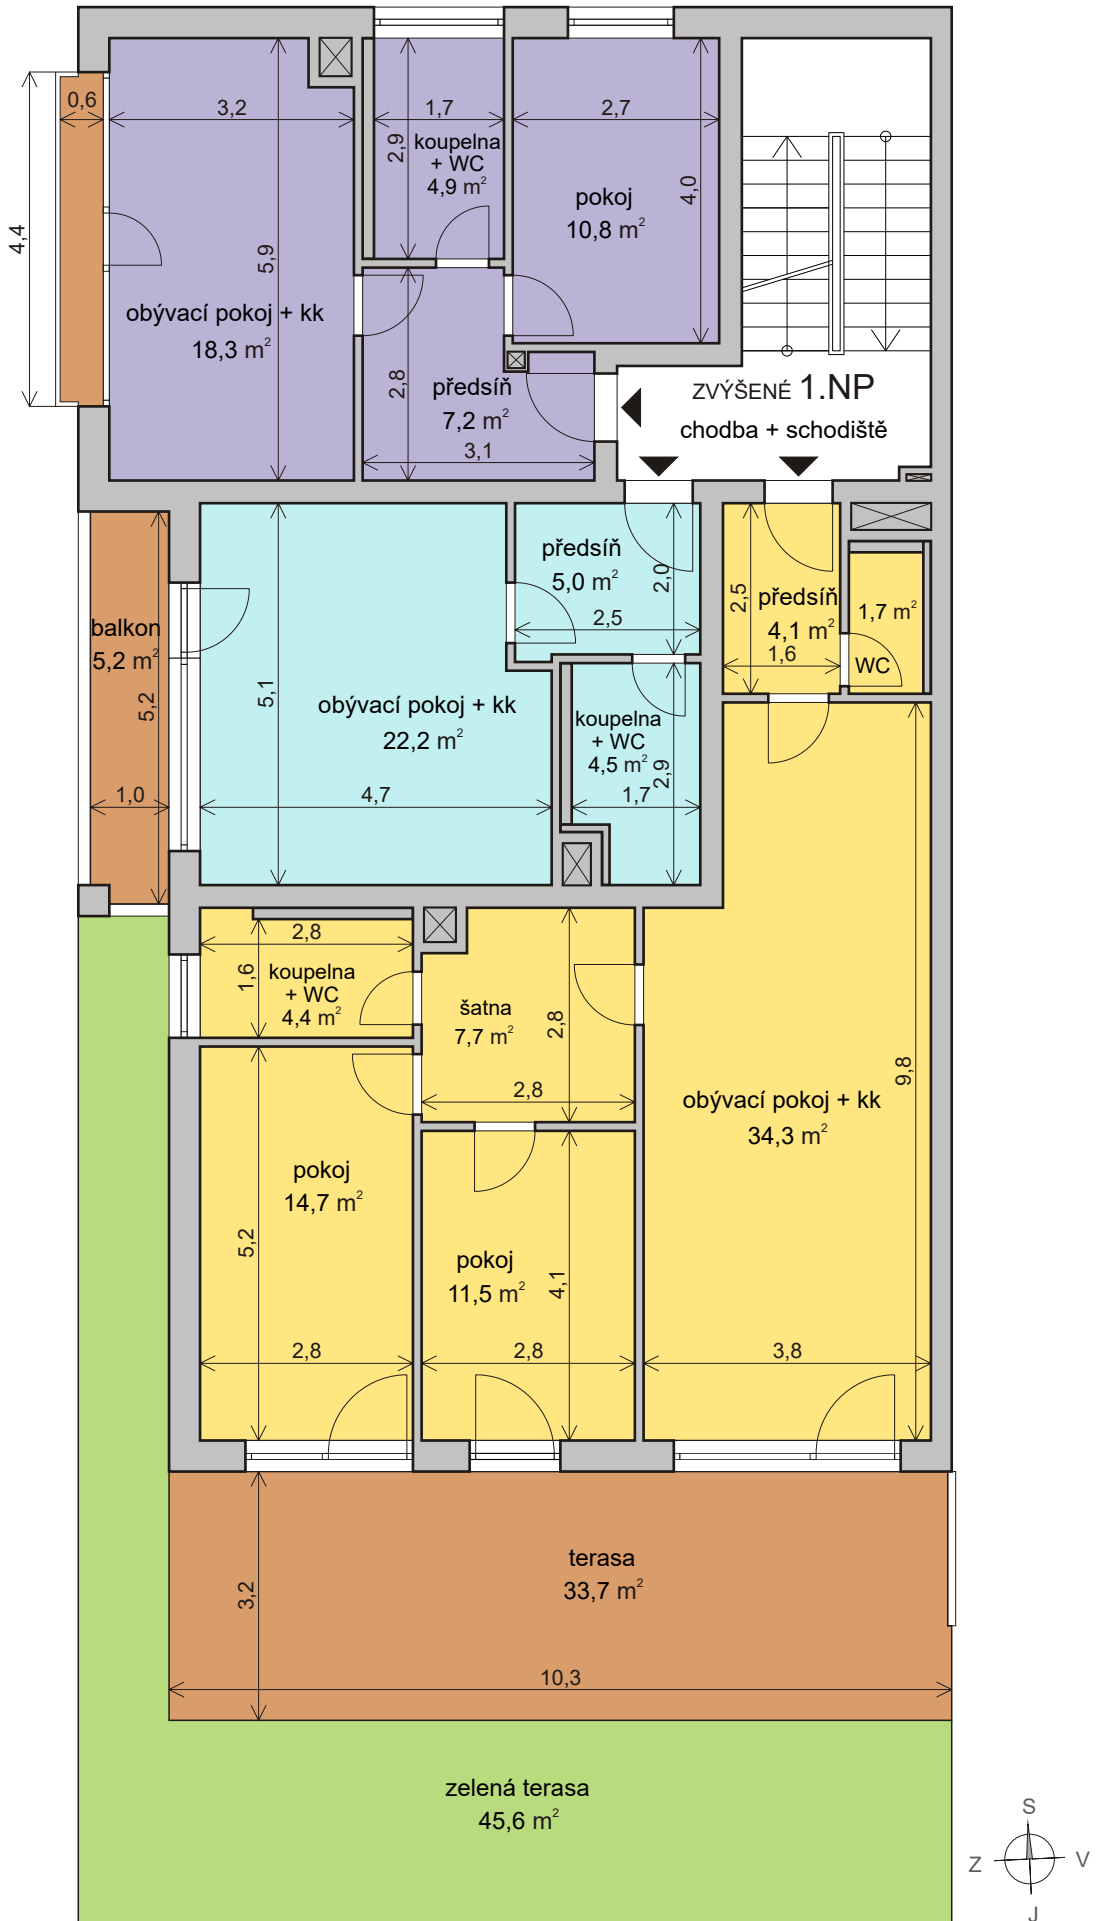

Byt A1 2+kk 43,8 m² + balkon 2,6 m²

Byt A2 1+kk 33,3 m² + balkon 5,2 m²

Byt A3 3+kk 83,2 m² + terasa 33,7 m² + zelená terasa 45,6 m²

Byt A1 2+kk 43,8 m² + balkon 2,6 m²

Byt A2 1+kk 33,3 m² + balkon 5,2 m²

Byt A3 3+kk 83,2 m² + terasa 33,7 m² + zelená terasa 45,6 m²